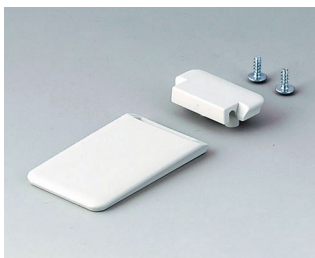

Прочие аксессуары

A9152057
Откидывающаяся подставка
АБС (UL 94 HB)
белый RAL 9002