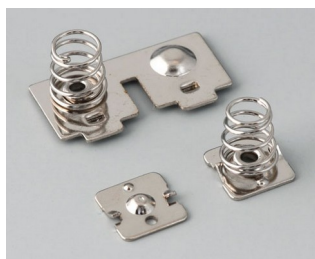

Аксессуары - для батареек

A9151010
Набор батарейных контактов,
2 x AAA
Сталь
никелированный