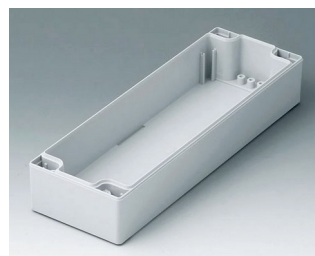

C1081202
Часть корпуса 80, со шпунтом
ПК (UL 94 HB)
светло-серый RAL 7035
120x80x40mm

C1081601
Часть корпуса 80, со шпунтом
АБС (UL 94 HB)
светло-серый RAL 7035
160x80x40mm

C1081602
Часть корпуса 80, со шпунтом
ПК (UL 94 HB)
светло-серый RAL 7035
160x80x40mm

C1082401
Часть корпуса 80, со шпунтом
АБС (UL 94 HB)
светло-серый RAL 7035
240x80x40mm

C1082402
Часть корпуса 80, со шпунтом
ПК (UL 94 HB)
светло-серый RAL 7035
240x80x40mm

C1121201
Часть корпуса 120, с пазом
АБС (UL 94 HB)
светло-серый RAL 7035
120x120x30mm