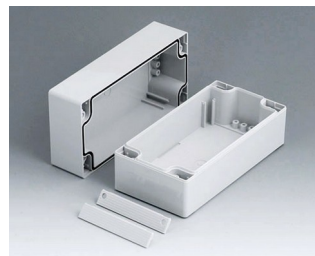

C2108162
ROBUST-BOX с шириной 80,
исп. II
ПК (UL 94 HB)
светло-серый RAL 7035
160x80x80mm
IP 66