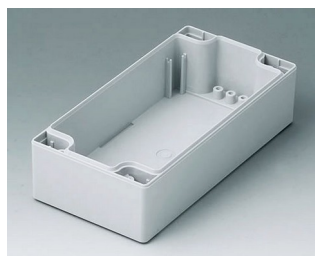

C1081602
Часть корпуса 80, со шпунтом
ПК (UL 94 HB)
светло-серый RAL 7035
160x80x40mm