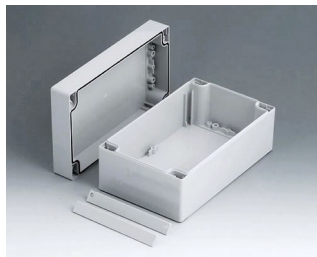

ROBUST-BOX

C2112201
ROBUST-BOX с шириной 120,
исп. I
АБС (UL 94 HB)
светло-серый RAL 7035
200x120x90mm
IP 66