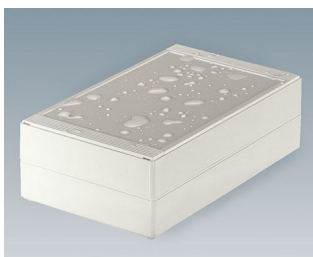

ROBUST-BOX

Универсальные Корпуса со Степенью Защиты IP66

Обе половины корпуса оснащены резьбой для крепления верхней части. Поэтому в качестве нижней части можно использовать любую из половин корпуса.

- многофункциональные герметичные корпуса с 11 базовыми размерами, несколькими градациями по высоте и из двух стандартных материалов
- из АБС (UL 94 HB), рекомендуются для использования в качестве клеммных коробок
- из поликарбоната (UL 94 HB), твёрдые и прочные корпуса с высокой температуростойчивостью для использования в тяжелых условиях
- могут использоваться в качестве ручных, настольных или настенных корпусов, а также для установки на DIN-рейку с помощью специальных адаптеров (аксессуары)
- лёгкая сборка; любая из половин корпуса может быть использована в качестве нижней части
- углублённая область на обеих половинах корпуса для размещения плёночной клавиатуры или наклейки
- сборочные каналы находятся вне области герметизации; невыпадающие сборочные винты из нержавеющей стали
- скрытые каналы для крепления к стене или для крепления ушек для настенного монтажа
- цветные маскирующие полоски для цветового кодирования (как альтернатива стандартным белым)
- монтажные бобышки для крепления плат и компонентов
- широкий выбор аксессуаров: ножки, петли, адаптеры на DIN-рейку, держатели для плат и т. д.