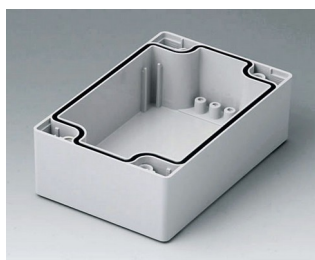

C2081201
Часть корпуса 80, с пазом АБС (UL 94 HB) светло-серый RAL 7035 120x80x40mm