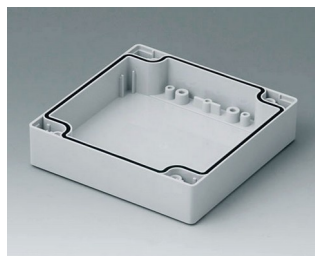

C1081202
Часть корпуса 80, со шпунтом
ПК (UL 94 HB)
светло-серый RAL 7035
120x80x40mm

C1081601
Часть корпуса 80, со шпунтом
АБС (UL 94 HB)
светло-серый RAL 7035
160x80x40mm

C1081602
Часть корпуса 80, со шпунтом
ПК (UL 94 HB)
светло-серый RAL 7035
160x80x40mm

C1082401
Часть корпуса 80, со шпунтом
АБС (UL 94 HB)
светло-серый RAL 7035
240x80x40mm

C1082402
Часть корпуса 80, со шпунтом
ПК (UL 94 HB)
светло-серый RAL 7035
240x80x40mm

C1121201
Часть корпуса 120, с пазом
АБС (UL 94 HB)
светло-серый RAL 7035
120x120x30mm