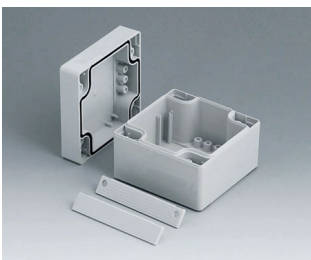

C2008081
ROBUST-BOX с шириной 80,
исп. I
АБС (UL 94 HB)
светло-серый RAL 7035
80x80x60mm
IP 66