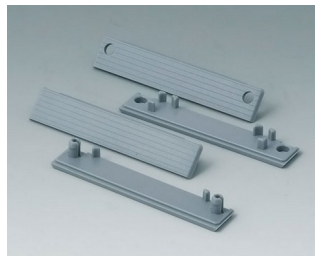

C2201082
Набор маскирующих полосок
80
ПК (UL 94 HB)
серебристо-серый RAL 7001