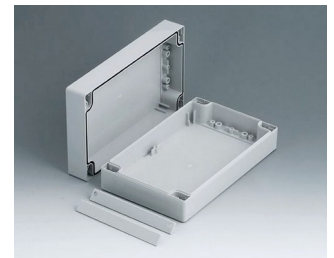

C2012202
ROBUST-BOX с шириной 120,
исп. II
ПК (UL 94 HB)
светло-серый RAL 7035
200x120x60mm
IP 66