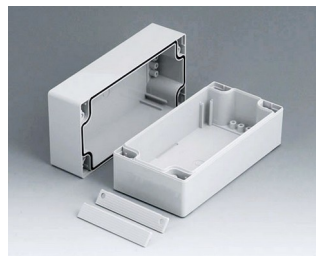

C2108161
ROBUST-BOX с шириной 80,
исп. I
АБС (UL 94 HB)
светло-серый RAL 7035
160x80x80mm
IP 66