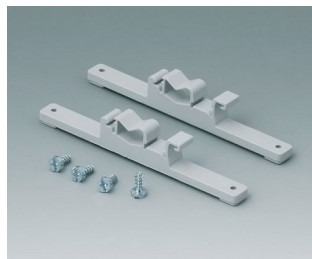

C2203128
Адаптеры на DIN-рейку ПА 6
светло-серый RAL 7035