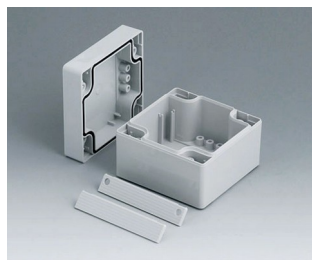

C2008082
ROBUST-BOX с шириной 80,
исп. II
ПК (UL 94 HB)
светло-серый RAL 7035
80x80x60mm
IP 66