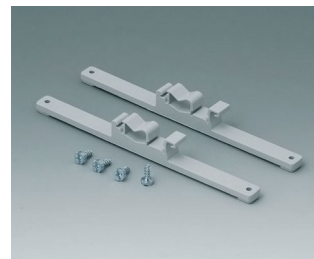

C2204168
Адаптеры на DIN-рейку ПА 6
светло-серый RAL 7035