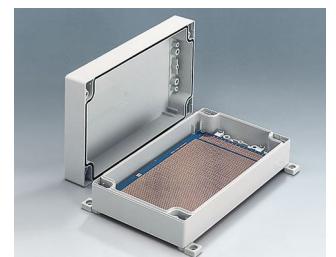

ROBUST-BOX

Универсальные Корпуса со Степенью Защиты IP66

Обе половины корпуса оснащены резьбой для крепления верхней части. Поэтому в качестве нижней части можно использовать любую из половин корпуса.

- многофункциональные герметичные корпуса с 11 базовыми размерами, несколькими градациями по высоте и из двух стандартных материалов
- из АБС (UL 94 HB), рекомендуются для использования в качестве клеммных коробок
- из поликарбоната (UL 94 HB), твёрдые и прочные корпуса с высокой температуростойчивостью для использования в тяжелых условиях
- могут использоваться в качестве ручных, настольных или настенных корпусов, а также для установки на DIN-рейку с помощью специальных адаптеров (аксессуары)
- лёгкая сборка; любая из половин корпуса может быть использована в качестве нижней части
- углублённая область на обеих половинах корпуса для размещения плёночной клавиатуры или наклейки
- сборочные каналы находятся вне области герметизации; невыпадающие сборочные винты из нержавеющей стали
- скрытые каналы для крепления к стене или для крепления ушек для настенного монтажа
- цветные маскирующие полоски для цветового кодирования (как альтернатива стандартным белым)
- монтажные бобышки для крепления плат и компонентов
- широкий выбор аксессуаров: ножки, петли, адаптеры на DIN-рейку, держатели для плат и т. д.