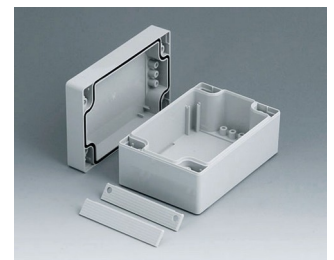

C2008122
ROBUST-BOX с шириной 80,
исп. II
ПК (UL 94 HB)
светло-серый RAL 7035
120x80x60mm
IP 66