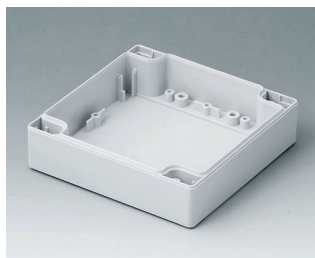

C0121201
Часть корпуса 120, со шпунтом
АБС (UL 94 HB)
светло-серый RAL 7035
120x120x30mm