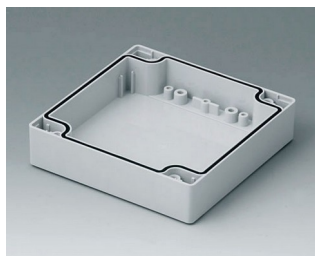

C1081202
Часть корпуса 80, со шпунтом
ПК (UL 94 HB)
светло-серый RAL 7035
120x80x40mm

C1081601
Часть корпуса 80, со шпунтом
АБС (UL 94 HB)
светло-серый RAL 7035
160x80x40mm

C1081602
Часть корпуса 80, со шпунтом
ПК (UL 94 HB)
светло-серый RAL 7035
160x80x40mm

C1082401
Часть корпуса 80, со шпунтом
АБС (UL 94 HB)
светло-серый RAL 7035
240x80x40mm

C1082402
Часть корпуса 80, со шпунтом
ПК (UL 94 HB)
светло-серый RAL 7035
240x80x40mm

C1121201
Часть корпуса 120, с пазом
АБС (UL 94 HB)
светло-серый RAL 7035
120x120x30mm