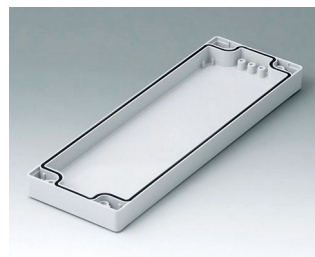

C0082402
Часть корпуса 80, с пазом
ПК (UL 94 HB)
светло-серый RAL 7035
240x80x20mm