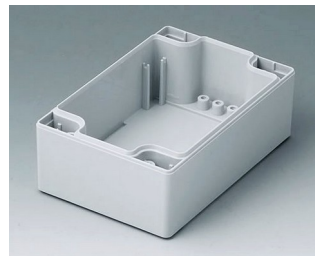

ROBUST-BOX

Исполнения

C1080801
Часть корпуса 80, со шпунтом
АБС (UL 94 HB)
светло-серый RAL 7035
80x80x40mm

C1080802
Часть корпуса 80, со шпунтом
ПК (UL 94 HB)
светло-серый RAL 7035
80x80x40mm

C1081201
Часть корпуса 80, со шпунтом
АБС (UL 94 HB)
светло-серый RAL 7035
120x80x40mm