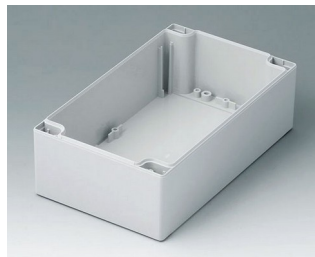

C2122002
Часть корпуса 120, со шпунтом
ПК (UL 94 HB)
светло-серый RAL 7035
200x120x60mm