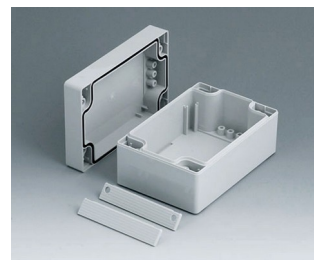

C2008121
ROBUST-BOX с шириной 80,
исп. I
АБС (UL 94 HB)
светло-серый RAL 7035
120x80x60mm
IP 66