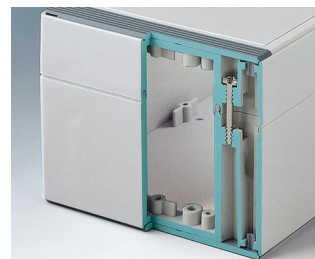

ROBUST-BOX

Универсальные Корпуса со Степенью Защиты IP66

Обе половины корпуса оснащены резьбой для крепления верхней части. Поэтому в качестве нижней части можно использовать любую из половин корпуса.

- многофункциональные герметичные корпуса с 11 базовыми размерами, несколькими градациями по высоте и из двух стандартных материалов
- из АБС (UL 94 HB), рекомендуются для использования в качестве клеммных коробок
- из поликарбоната (UL 94 HB), твёрдые и прочные корпуса с высокой температуростойчивостью для использования в тяжелых условиях
- могут использоваться в качестве ручных, настольных или настенных корпусов, а также для установки на DIN-рейку с помощью специальных адаптеров (аксессуары)
- лёгкая сборка; любая из половин корпуса может быть использована в качестве нижней части
- углублённая область на обеих половинах корпуса для размещения плёночной клавиатуры или наклейки
- сборочные каналы находятся вне области герметизации; невыпадающие сборочные винты из нержавеющей стали
- скрытые каналы для крепления к стене или для крепления ушек для настенного монтажа
- цветные маскирующие полоски для цветового кодирования (как альтернатива стандартным белым)
- монтажные бобышки для крепления плат и компонентов
- широкий выбор аксессуаров: ножки, петли, адаптеры на DIN-рейку, держатели для плат и т. д.