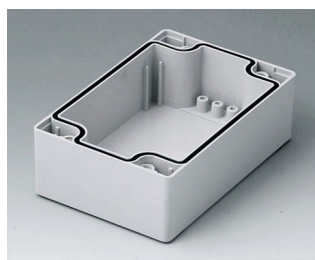

C2081202
Часть корпуса 80, с пазом ПК (UL 94 HB) светло-серый RAL 7035 120x80x40mm