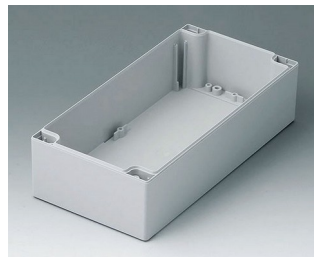

C2122401
Часть корпуса 120, со шпунтом
АБС (UL 94 HB)
светло-серый RAL 7035
240x120x60mm