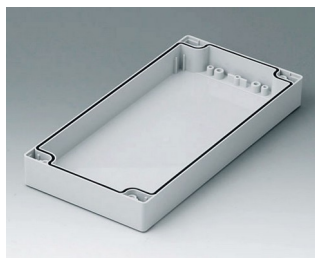

C1122401
Часть корпуса 120, с пазом
АБС (UL 94 HB)
светло-серый RAL 7035
240x120x30mm