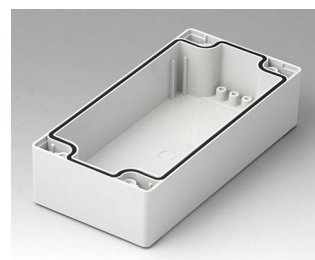

C2081602
Часть корпуса 80, с пазом ПК (UL 94 HB) светло-серый RAL 7035 160x80x40mm