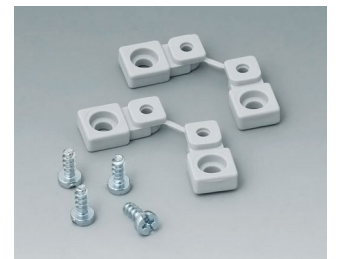

Аксессуары - для настенного монтажа / для подвеса

C2201088
Адаптеры на DIN-рейку ПА 6
светло-серый RAL 7035

C2203128
Адаптеры на DIN-рейку ПА 6
светло-серый RAL 7035

C2204168
Адаптеры на DIN-рейку ПА 6
светло-серый RAL 7035