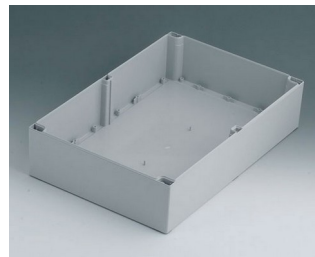

ROBUST-BOX

C3162401
Часть корпуса 160, с пазом
АБС (UL 94 HB)
светло-серый RAL 7035
240x160x60mm

C3162402
Часть корпуса 160, с пазом
ПК (UL 94 HB)
светло-серый RAL 7035
240x160x60mm

C4203001
Часть корпуса 200, со шпунтом
АБС (UL 94 HB)
светло-серый RAL 7035
300x200x80mm