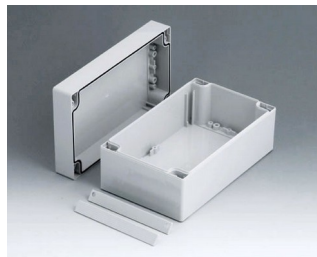

C2112202
ROBUST-BOX с шириной 120,
исп. II
ПК (UL 94 HB)
светло-серый RAL 7035
200x120x90mm
IP 66