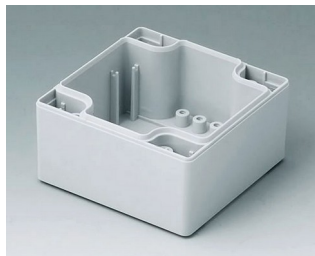

ROBUST-BOX

Исполнения

C1080801
Часть корпуса 80, со шпунтом
АБС (UL 94 HB)
светло-серый RAL 7035
80x80x40mm

C1080802
Часть корпуса 80, со шпунтом
ПК (UL 94 HB)
светло-серый RAL 7035
80x80x40mm

C1081201
Часть корпуса 80, со шпунтом
АБС (UL 94 HB)
светло-серый RAL 7035
120x80x40mm