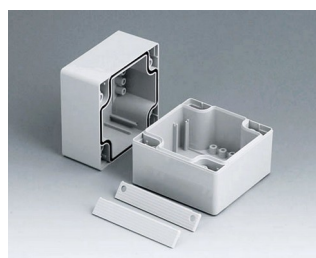

C2108081
ROBUST-BOX с шириной 80,
исп. I
АБС (UL 94 HB)
светло-серый RAL 7035
80x80x80mm
IP 66