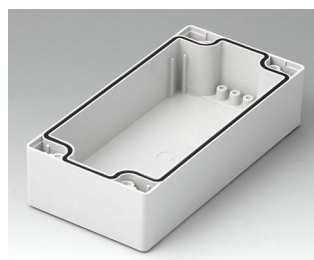

C2081601
Часть корпуса 80, с пазом АБС (UL 94 HB) светло-серый RAL 7035 160x80x40mm