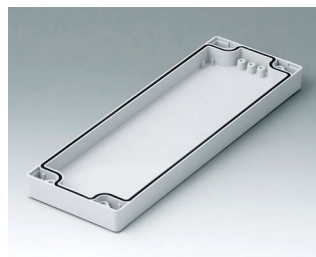

C0082401
Часть корпуса 80, с пазом
АБС (UL 94 HB)
светло-серый RAL 7035
240x80x20mm