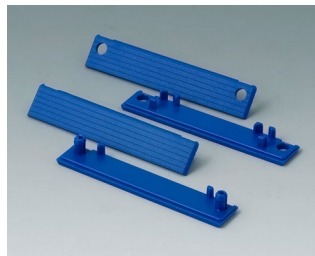

C2201084
Набор маскирующих полосок
80
ПК (UL 94 HB)
красный RAL 3020

C2201085
Набор маскирующих полосок
80
ПК (UL 94 HB)
желтый RAL 1023

C2201086
Набор маскирующих полосок
80
ПК (UL 94 HB)
зеленый RAL 6024