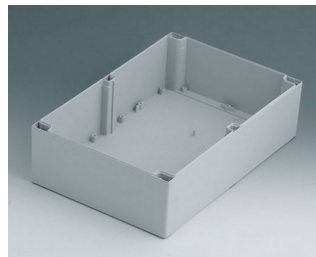

C4203001
Часть корпуса 200, со шпунтом
АБС (UL 94 HB)
светло-серый RAL 7035
300x200x80mm