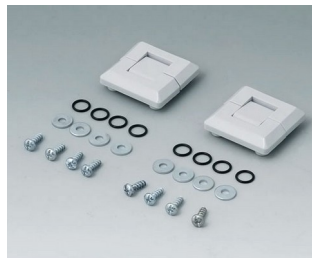

C2299088
Петли ПА 6
светло-серый RAL 7035