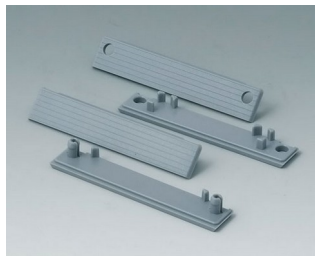

ROBUST-BOX

Прочие аксессуары

C2201082
Набор маскирующих полосок
80
ПК (UL 94 HB)
серебристо-серый RAL 7001