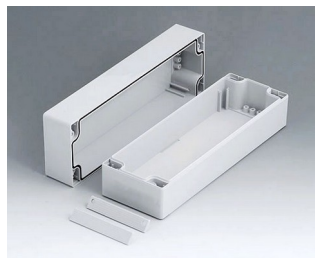

C2108242
ROBUST-BOX с шириной 80,
исп. II
ПК (UL 94 HB)
светло-серый RAL 7035
240x80x80mm
IP 66