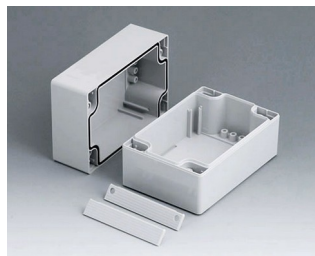

C2108122
ROBUST-BOX с шириной 80,
исп. II
ПК (UL 94 HB)
светло-серый RAL 7035
120x80x80mm
IP 66