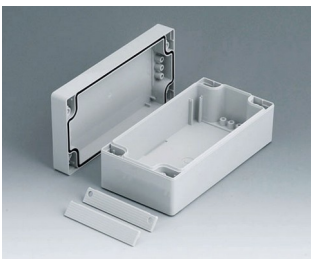

C2008161
ROBUST-BOX с шириной 80,
исп. I
АБС (UL 94 HB)
светло-серый RAL 7035
160x80x60mm
IP 66