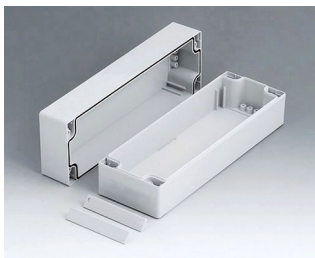

C2108241
ROBUST-BOX с шириной 80,
исп. I
АБС (UL 94 HB)
светло-серый RAL 7035
240x80x80mm
IP 66