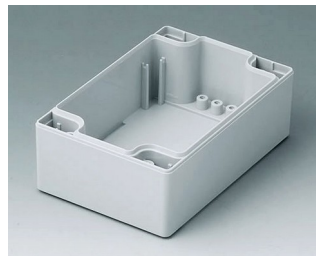

ROBUST-BOX

Исполнения

C1080801
Часть корпуса 80, со шпунтом
АБС (UL 94 HB)
светло-серый RAL 7035
80x80x40mm

C1080802
Часть корпуса 80, со шпунтом
ПК (UL 94 HB)
светло-серый RAL 7035
80x80x40mm

C1081201
Часть корпуса 80, со шпунтом
АБС (UL 94 HB)
светло-серый RAL 7035
120x80x40mm

C1081202
Часть корпуса 80, со шпунтом
ПК (UL 94 HB)
светло-серый RAL 7035
120x80x40mm

C1081601
Часть корпуса 80, со шпунтом
АБС (UL 94 HB)
светло-серый RAL 7035
160x80x40mm

C1081602
Часть корпуса 80, со шпунтом
ПК (UL 94 HB)
светло-серый RAL 7035
160x80x40mm