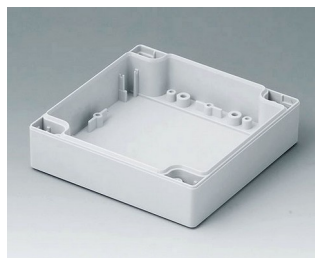

C0121202
Часть корпуса 120, со шпунтом
ПК (UL 94 HB)
светло-серый RAL 7035
120x120x30mm