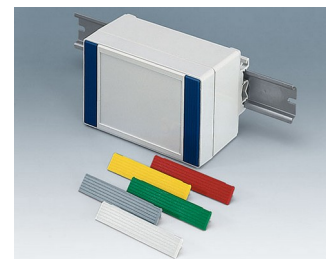

ROBUST-BOX

Универсальные Корпуса со Степенью Защиты IP66

Обе половины корпуса оснащены резьбой для крепления верхней части. Поэтому в качестве нижней части можно использовать любую из половин корпуса.

- многофункциональные герметичные корпуса с 11 базовыми размерами, несколькими градациями по высоте и из двух стандартных материалов
- из АБС (UL 94 HB), рекомендуются для использования в качестве клеммных коробок
- из поликарбоната (UL 94 HB), твёрдые и прочные корпуса с высокой температуростойчивостью для использования в тяжелых условиях
- могут использоваться в качестве ручных, настольных или настенных корпусов, а также для установки на DIN-рейку с помощью специальных адаптеров (аксессуары)
- лёгкая сборка; любая из половин корпуса может быть использована в качестве нижней части
- углублённая область на обеих половинах корпуса для размещения плёночной клавиатуры или наклейки
- сборочные каналы находятся вне области герметизации; невыпадающие сборочные винты из нержавеющей стали
- скрытые каналы для крепления к стене или для крепления ушек для настенного монтажа
- цветные маскирующие полоски для цветового кодирования (как альтернатива стандартным белым)
- монтажные бобышки для крепления плат и компонентов
- широкий выбор аксессуаров: ножки, петли, адаптеры на DIN-рейку, держатели для плат и т. д.

ROBUST-BOX

Примеры применения

Эти корпуса могут применяться как для электронных, так и для электротехнических решений. Например для теплоснабжения и кондиционирования, оборудования для машиностроения и строительства. Также для пультов управления, датчиков и измерительных приборов.