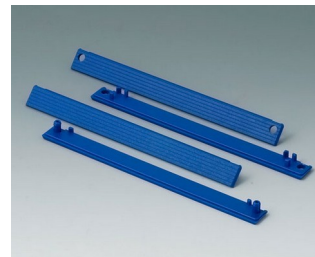

C2204167
Набор маскирующих полосок
160
ПК (UL 94 HB)
синий RAL 5017