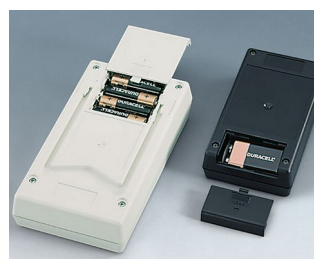

HAND-HELD-BOX

Ручные Корпуса для Измерительных Приборов

Проверенные и испытанные простые и эргономичные ручные корпуса.

- разработаны для размещения ЖК дисплеев
- дисплейные стекла из оргстекла (аксессуары) для защиты дисплея; крепление с помощью входящей в комплект самоклеящейся пленки
- батарейные отсеки (С, АА и 9 В)
- крышка батарейного отсека на защёлке обеспечивает лёгкость замены батареек
- исполнения с/без рычага для кулисного переключателя (тип Р)
- выступающая торцевая панель на нижней части для размещения разъёмов
- откидывающаяся подставка для наклона прибора при настольном применении
- углублённая область на верхней части для размещения плёночной клавиатуры (тип М, N)
- монтажные бобышки для крепления плат

HAND-HELD-BOX

Примеры применения

Популярные ручные корпуса для измерительных цифровых или аналоговых приборов. Идеально подходят для контрольно-измерительной аппаратуры: тестеров, вольтметров, измерителей напряженности поля, цифровых термометров, расходомеров и т. п.