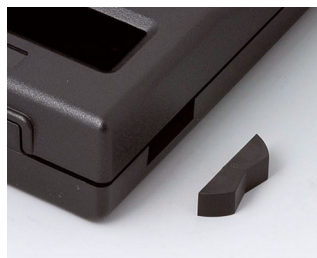

Аксессуары - для сборки

A0305031
Шуруп 2,5 x 6 мм (PZ1)

A0306031
Шуруп 3 x 6 мм (PZ1)

Прочие аксессуары

A9160007
Рычаг переключателя
АБС (UL 94 HB)
белый RAL 9002

A9160009
Рычаг переключателя
ПА
черный RAL 9005