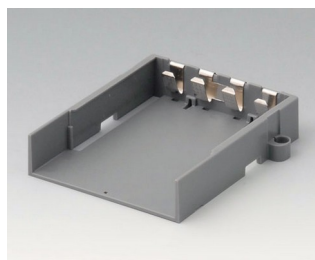

A9178118
Держатель батарейного отсека
ПК
вулкан