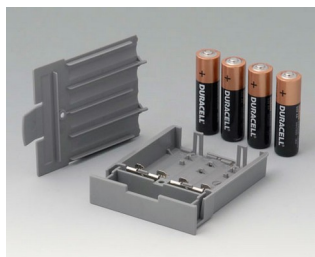

DATEC-CONTROL

A9176128
Батарейный отсек XS, 2 x AA
или 1 x 9 В
АБС (UL 94 HB)

A9176158
Батарейный отсек XS, 3 x AA
АБС (UL 94 HB)
белый RAL 9002

A9177310
Батарейный отсек, 1 x 9 В
АБС (UL 94 HB)

A9178118
Держатель батарейного отсека
ПК
вулкан