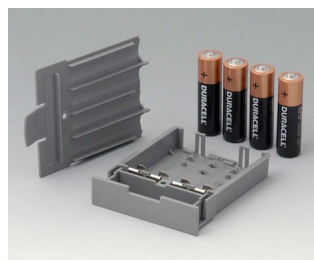

A9178128
Батарейный отсек M/L, 4 x AA
ПК
вулкан