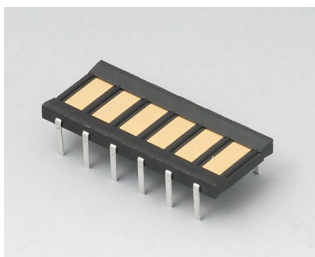

DATEC-CONTROL

A9226337
Настенный держатель
АБС (UL 94 HB)
белый RAL 9002

A9226339
Настенный держатель
АБС (UL 94 HB)
черный RAL 9005

Аксессуары - для ношения

A9100002
Ушко для шнура
ПА 6
вулкан

Прочие аксессуары