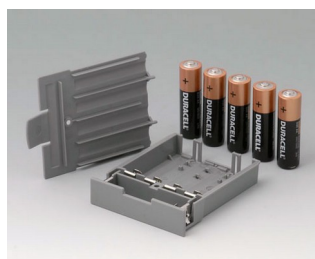

A9178118
Держатель батарейного отсека
ПК
вулкан

A9178128
Батарейный отсек M/L, 4 x AA
ПК
вулкан

A9178137
База, исп. I
АБС (UL 94 HB)
белый RAL 9002

A9178139
База, исп. I
АБС (UL 94 HB)
черный RAL 9005

A9178158
Батарейный отсек M/L, 5 x AA
ПК
вулкан