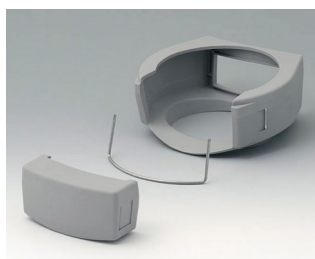

A9178108
Защитный чехол M СЭС (ТПЭ) вулкан