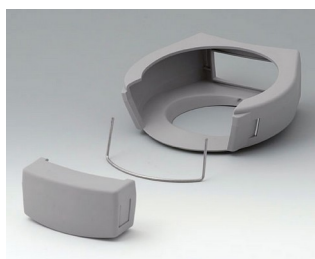

A9179108
Защитный чехол L СЭС (ТПЭ) вулкан