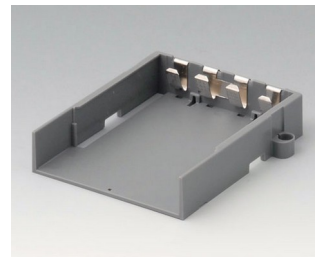

DATEC-CONTROL

A9176128
Батарейный отсек XS, 2 x AA
или 1 x 9 В
АБС (UL 94 HB)

A9176158
Батарейный отсек XS, 3 x AA
АБС (UL 94 HB)
белый RAL 9002

A9177310
Батарейный отсек, 1 x 9 В
АБС (UL 94 HB)

A9178118
Держатель батарейного отсека
ПК
вулкан