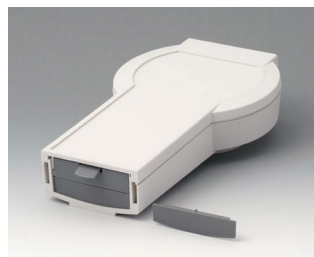

A9178178
Заглушка отсека электроники,
исп. I
ПК
вулкан