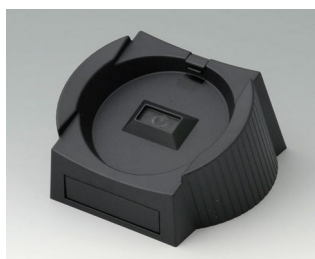

A9178139
База, исп. I
АБС (UL 94 HB)
черный RAL 9005