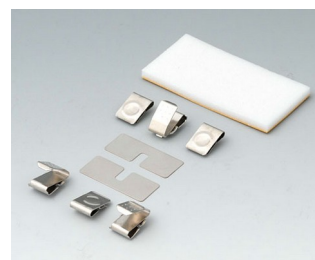

A9176008
Набор батарейных контактов, 3
x AA
Сталь
никелированный