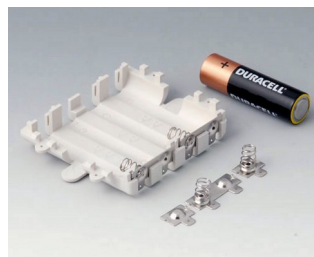

A9178128
Батарейный отсек M/L, 4 x AA
ПК
вулкан

A9178158
Батарейный отсек M/L, 5 x AA
ПК
вулкан

A9178178
Заглушка отсека электроники,
исп. I
ПК
вулкан

A9178188
Заглушка отсека электроники,
исп. II
ПК
вулкан

A9178198
Заглушка отсека электроники,
исп. III
ПК
вулкан

A9250250
Батарейная прокладка
Пенополиэтилен
50x25x4mm

A9345217
Батарейный отсек, 4 x AA
АБС (UL 94 HB)
белый RAL 9002

Аксессуары - базы

A9176137
База XS
АБС (UL 94 HB)
белый RAL 9002