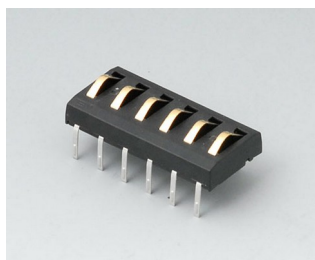

A9176139
База XS
АБС (UL 94 HB)
черный RAL 9005

A9177137
База S
АБС (UL 94 HB)
белый RAL 9002

A9177139
База S
АБС (UL 94 HB)
черный RAL 9005

DATEC-CONTROL

A9178007
Контактная колодка с
пружинными контактами
позолоченный