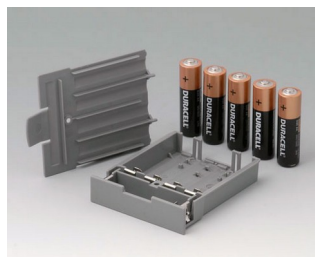

A9178158
Батарейный отсек M/L, 5 x AA
ПК
вулкан