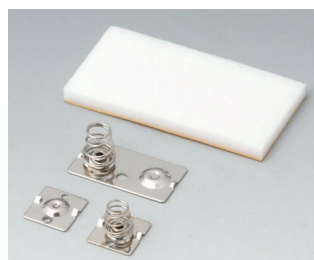

A9176007
Набор батарейных контактов, 2
x AA
Сталь
никелированный