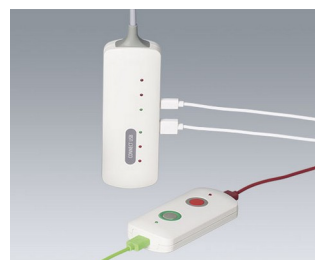

## Оптимальное Соединение

Новые корпуса CONNECT идеально подходят для применений с кабелем.

- Новинка: Корпуса CONNECT S с уменьшенной шириной (42 мм) особенно хорошо подходят для удержания рукой. Это идеальный вариант для пультов дистанционного управления, измерительных приборов, а также для различного рода проводных или беспроводных адаптеров
- корпус состоит из округлой крышки и крышки с плоской рабочей поверхностью
- две крышки корпуса соединяются с помощью защёлки, что позволяет экономить время, затраченное на сборку; к тому же вы можете выбрать какая из крышек будет использоваться в качестве лицевой
- корпус открыт с обоих торцов; отдельно поставляются кабельные вводы и/или торцевые панели для закрывания торцов корпуса
- Корпуса CONNECT S и M выпускаются в трех вариантах по длине, что позволяет использовать их для широкого спектра применений
- крышки и торцевые панели изготавливаются из стойкого к ультрафиолету материала с классом горючести V-0
- степень защиты IP40 (с торцевыми панелями)
- в комплекте с кабельным вводом поставляется прижим для фиксации кабеля
- достаточно места для установки компактных дисплеев, светодиодов разъёмов USB, а также датчиков
- углублённая область для защиты плёночной клавиатуры / наклейки
- крышка с плоской поверхностью снабжена четырьмя монтажными бобышками для крепления плат и компонентов
- дополнительно поставляется клипса для подвеса на круглые трубы до  $\varnothing$  32 мм (CONNECT S с длиной 90 или 120 мм / CONNECT M с длиной 116 или 156 мм)
- настенный держатель для надёжного хранения корпуса (поставляется отдельно)

Gas leak detector

Noise level measurement

Process monitoring with temperature sensor

Receiver and data transfer for EMR

Tool for making colloidal silver solutions

Voltage and current display during trickle charging