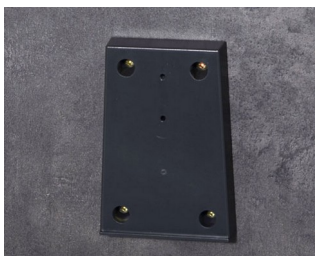

B4313248
Настенный адаптер для базы L
АСА+ПК (UL 94 V-0)
лава