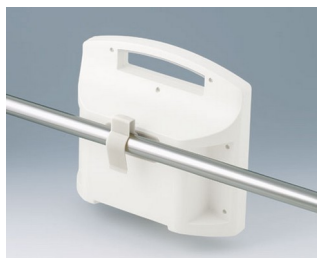

Аксессуары - для настенного монтажа / для подвеса

V4308237
Подвес
ПА 6
белый RAL 9002