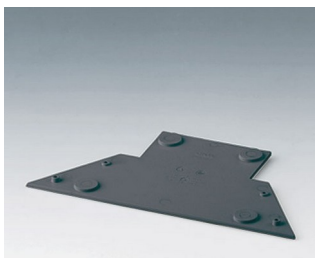

B4308228
Нижняя панель для базы
АСА+ПК (UL 94 V-0)
лава