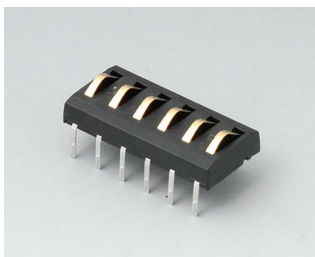

B4213107
CARRYTEC L
АБС (UL 94 HB)
белый RAL 9002
348x303x117mm
IP 54 opt.

B4213208
CARRYTEC L
АСА+ПК (UL 94 V-0)
лава
348x303x117mm
IP 54 opt.

CARRYTEC

Аксессуары - для батареек

A9338117
Батарейный отсек, 5 x AA
АБС (UL 94 HB)
белый RAL 9002
93x98mm
IP 54

A9338218
Батарейный отсек, 5 x AA
АСА+ПК (UL 94 V-0)
лава
93x98mm
IP 54

Аксессуары - базы

A9178007
Контактная колодка с
пружинными контактами
позолоченный

B4308117
База S/M
АБС (UL 94 HB)
белый RAL 9002

B4308127
Нижняя панель для базы
АБС (UL 94 HB)
белый RAL 9002