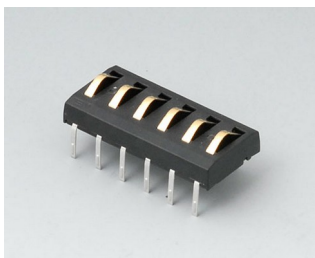

Прочие аксессуары

A9178007

Контактная колодка с
пружинными контактами
позолоченный