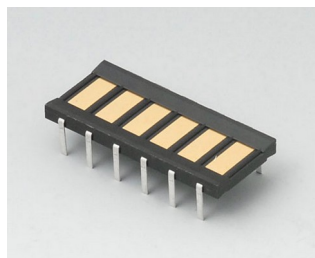

A9178008

Контактная колодка с
контактными площадками
позолоченный