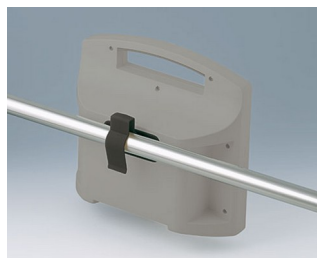

V4308238
Подвес
ПА 6
лева