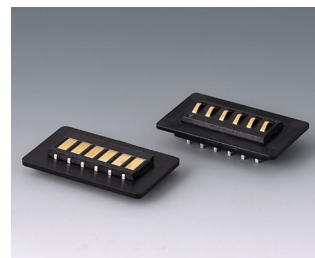

Шуруп 2,5 x 8 мм (PZ1)

Прочие аксессуары

A9178007

Контактная колодка с
пружинными контактами
позолоченный

A9178008

Контактная колодка с
контактными площадками
позолоченный

A9193042

Панели без контактных
колодок
АБС (UL 94 HB)
черный RAL 9005