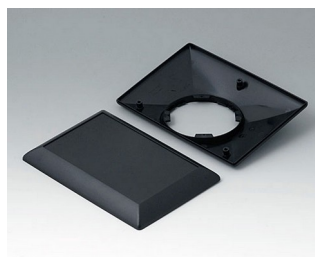

B5017209
Нижняя и верхняя части E160 F
АБС (UL 94 HB)
черный RAL 9005
160x110x38mm