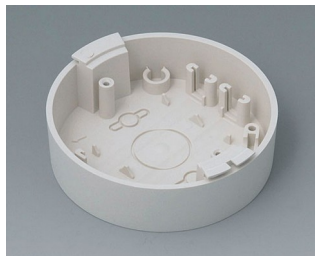

ART-CASE

Необходимые дополнительные комплектующие

B5011117
Основание
АБС (UL 94 HB)
белый RAL 9002